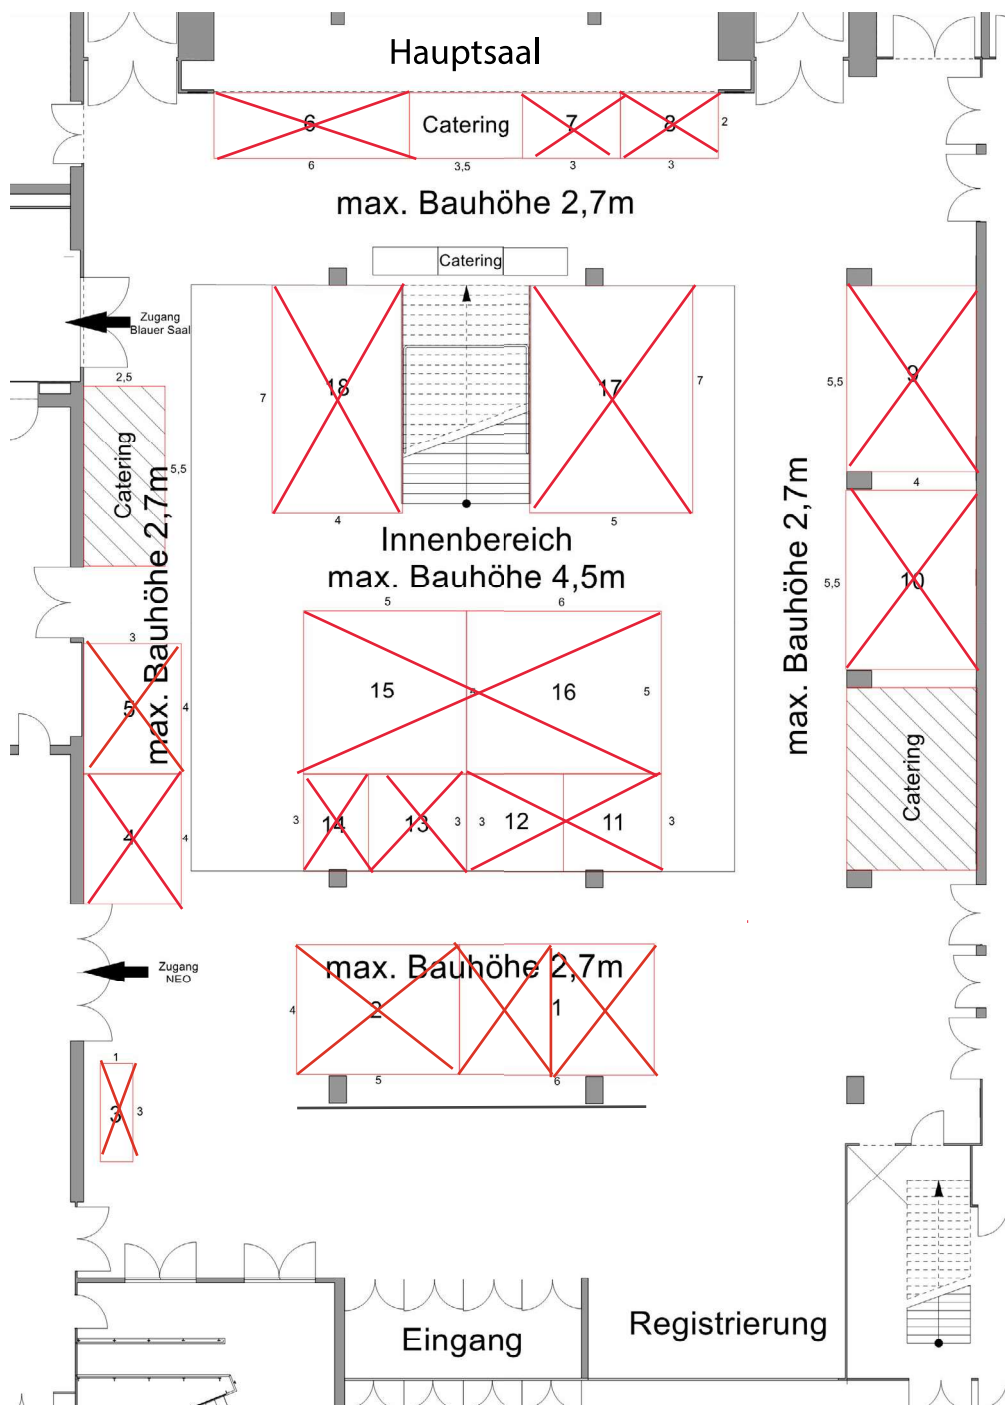

STANDPLAN EG

Halle Münsterland GmbH

Albersloher Weg 32

D-48155 Münster

www.mcc-halle-muensterland.de

EG

OG

STANDPLAN OG

EG

OG